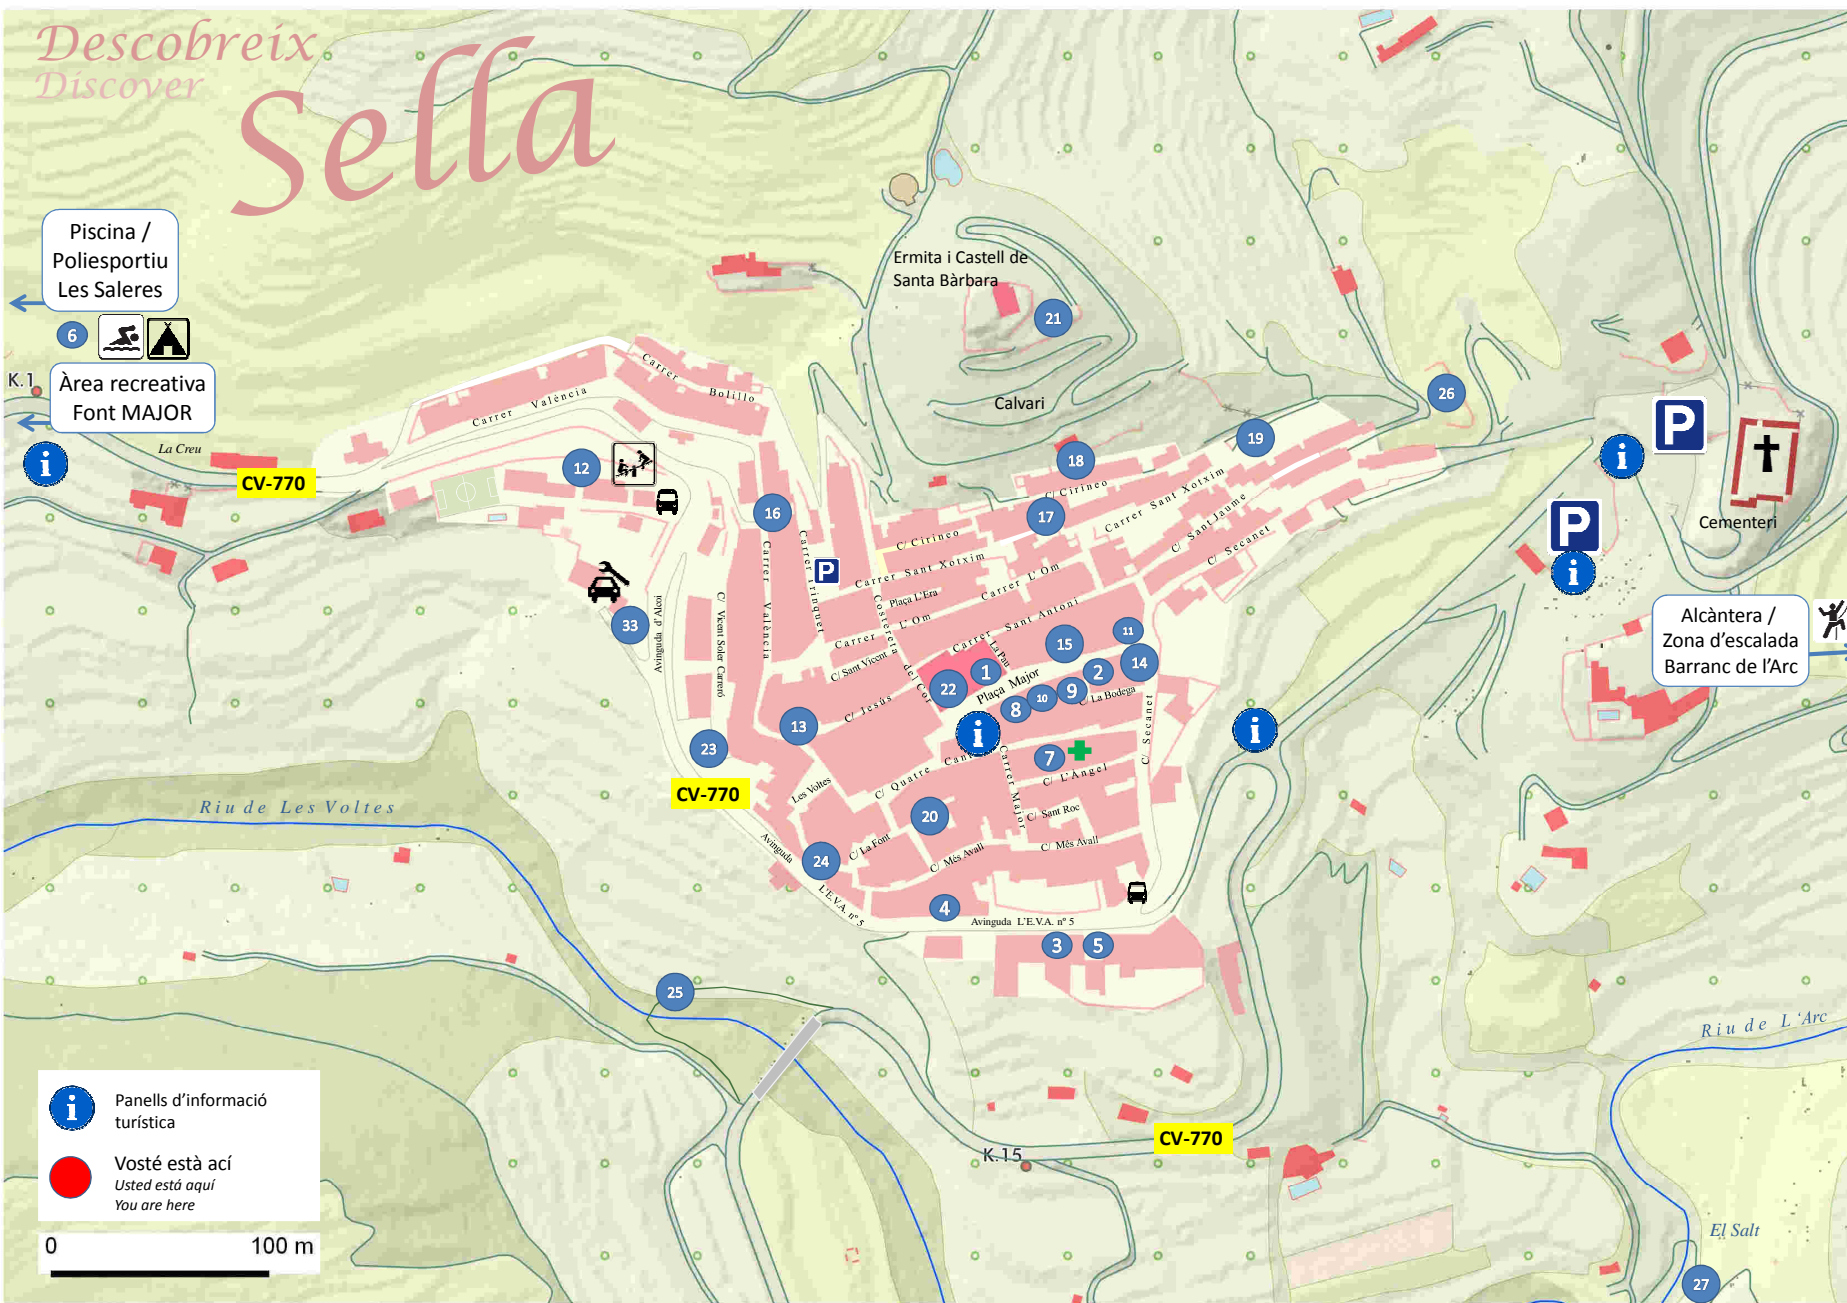

Descobreix Discover Sella

No et pots perdre:

No te puedes perder - Don't miss

Al nucli urbà:

En el núcleo urbano - In the village itself

- 1- Palau i Torre de la Baronia
- 21- Ermita i Castell de Santa Bàrbara
- 22- Església de Santa Anna
- 23- Llavador Municipal
- 24- La Font - Les Voltes
- 25- Pont Vell
- 26- Cementeri Vell

Pel terme:

Por el término - Nearby places to visit

- 6- La Font Major
- 8- Ruta de l'Aigua
- 27- Molí de Baix i El Salt
- 28- Font de l'Alcàntera
- 29- L'Alt de la Penya
- 30- El Barranc de l'Arc
- 31- El Barranc de Xarquer-Castellet
- 32- Port de Tudons